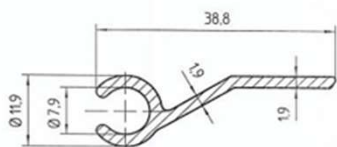

PLASTEX

Aluminiumprofil till tätning

Passar tätningslist glz10025 alu (art.nr

Passar till tätningslist glz1005 alu (art.nr

Levereras i 3- meterslängder

För lättare byte och eftermontering av kantlist

Storlek	Längd	Benämning	Art.nr
38,8x11,9	3 meter	glz388	9002061